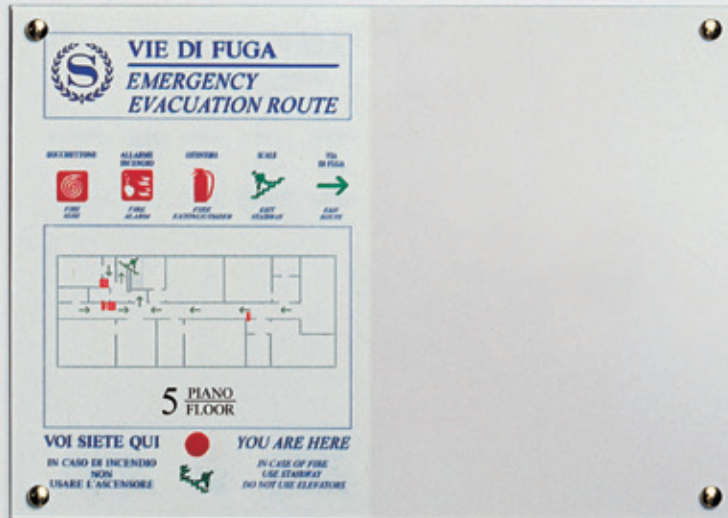

Emergency signs

DISTRIBUTED BY

Vie di Fuga

PERSPEX. Per un foglio A4.
(For an A4 sheet).
PF300 (21x30)

PERSPEX DOPPIO. Per due fogli A4 (vie fuga e norme di sicurezza).
For two A4 sheets (fire way and safety regulations).
PF301 (30x42)

Le piantine per le vie di fuga devono essere estremamente schematiche per renderle facilmente leggibili anche in momenti di panico. I nostri grafici possono disegnarle per Voi con la necessaria simbologia e il logo dell'albergo a colori. Nelle foto sono inseriti progetti realizzati per il cliente. La stampa è compresa nel prezzo.